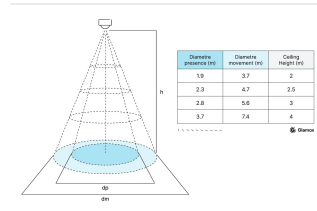

Glamox C95-S600x600 Anbauleuchte

Artikel-Nr. GLCFG-2E66A20C12 **Hersteller** Glamox

Glamox C95-S600x600 Anbauleuchte – konfigurierbar in verschiedenen Varianten.

TECHNISCHE DATEN

Article authenticity **Original product**

Condition of article **New**

BESCHREIBUNG

Die **Glamox C95-S600x600** Anbauleuchte ist in mehreren Varianten erhältlich. Wählen Sie die passende Konfiguration.

- Lichtfarben: 4000 K
- Lichtstrom 3000–4000 lm