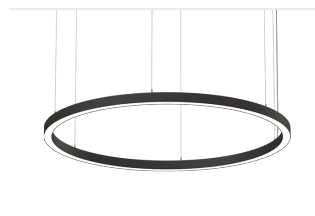

Glamox FX65 Dekorationsleuchte

Artikel-Nr. GLCFG-19B92B53B2 **Hersteller** Glamox

Glamox FX65 Dekorationsleuchte – konfigurierbar in verschiedenen Varianten.

TECHNISCHE DATEN

Article authenticity **Original product**

Condition of article **New**

BESCHREIBUNG

Die **Glamox FX65** Dekorationsleuchte ist in mehreren Varianten erhältlich. Wählen Sie die passende Konfiguration.

- Lichtfarben: 3000 K, 4000 K

Hochwertige LED-Beleuchtung von Glamox.