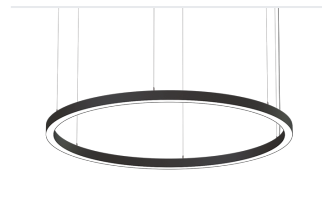

Glamox FX65 Dekorationsleuchte

Artikel-Nr. GLCFG-1DB153989E **Hersteller** Glamox

Glamox FX65 Dekorationsleuchte – konfigurierbar in verschiedenen Varianten.

TECHNISCHE DATEN

Article authenticity **Original product**

Condition of article **New**

BESCHREIBUNG

Die **Glamox FX65** Dekorationsleuchte ist in mehreren Varianten erhältlich. Wählen Sie die passende Konfiguration.

- Lichtfarben: 3000 K, 4000 K

Hochwertige LED-Beleuchtung von Glamox.