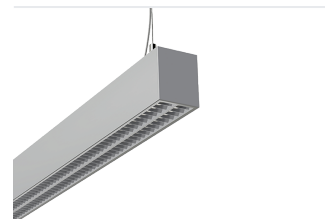

Glamox FX65-P1006 LED-Leuchte

Artikel-Nr. GLCFG-EC8A03FB46 **Hersteller** Glamox

Glamox FX65-P1006 LED-Leuchte - konfigurierbar in verschiedenen Varianten.

TECHNISCHE DATEN

Article authenticity **Original product**

Condition of article **New**

BESCHREIBUNG

Die **Glamox FX65-P1006** LED-Leuchte ist in mehreren Varianten erhältlich. Wählen Sie die passende Konfiguration.

- Lichtfarben: 4000 K

Hochwertige LED-Beleuchtung von Glamox.