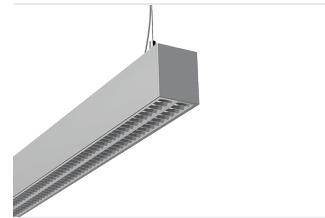

Glamox FX65-P1506 LED-Leuchte

Artikel-Nr. GLCFG-B4BF841764 **Hersteller** Glamox

Glamox FX65-P1506 LED-Leuchte - konfigurierbar in verschiedenen Varianten.

TECHNISCHE DATEN

Article authenticity **Original product**

Condition of article **New**

BESCHREIBUNG

Die **Glamox FX65-P1506** LED-Leuchte ist in mehreren Varianten erhältlich. Wählen Sie die passende Konfiguration.

- Lichtfarben: 4000 K

Hochwertige LED-Beleuchtung von Glamox.