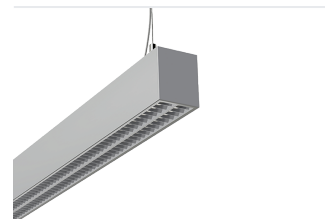

Glamox FX65-P2006 LED-Leuchte

Artikel-Nr. GLCFG-76467EA245 **Hersteller** Glamox

Glamox FX65-P2006 LED-Leuchte - konfigurierbar in verschiedenen Varianten.

TECHNISCHE DATEN

Article authenticity **Original product**

Condition of article **New**

BESCHREIBUNG

Die **Glamox FX65-P2006** LED-Leuchte ist in mehreren Varianten erhältlich. Wählen Sie die passende Konfiguration.

- Lichtfarben: 4000 K

Hochwertige LED-Beleuchtung von Glamox.