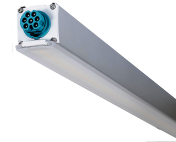

Glamox REDOX-4468 Lineare Leuchte

Artikel-Nr. GLCFG-DCC61DB961 **Hersteller** Glamox

Glamox REDOX-4468 Lineare Leuchte - konfigurierbar in verschiedenen Varianten.

TECHNISCHE DATEN

Article authenticity **Original product**

Condition of article **New**

BESCHREIBUNG

Die **Glamox REDOX-4468** Lineare Leuchte ist in mehreren Varianten erhältlich. Wählen Sie die passende Konfiguration.

- Lichtfarben: 4000 K

Hochwertige LED-Beleuchtung von Glamox.