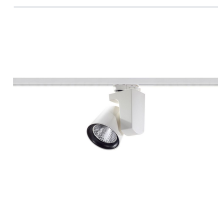

Glamox S80 Strahler

Artikel-Nr. GLCFG-F80BE82D3E **Hersteller** Glamox

Glamox S80 Strahler – konfigurierbar in verschiedenen Varianten.

TECHNISCHE DATEN

Article authenticity **Original product**

Condition of article **New**

BESCHREIBUNG

Die **Glamox S80** Strahler ist in mehreren Varianten erhältlich. Wählen Sie die passende Konfiguration.

- Lichtfarben: 3000 K, 4000 K
- Lichtstrom 2000–3000 lm

Hochwertige LED-Beleuchtung von Glamox.