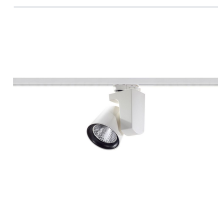

Glamox S80 Strahler

Artikel-Nr. GLCFG-2B5DFB8D45 **Hersteller** Glamox

Glamox S80 Strahler – konfigurierbar in verschiedenen Varianten.

TECHNISCHE DATEN

Article authenticity **Original product**

Condition of article **New**

BESCHREIBUNG

Die **Glamox S80** Strahler ist in mehreren Varianten erhältlich. Wählen Sie die passende Konfiguration.

- Lichtfarben: 3000 K, 4000 K
- Lichtstrom 2000–3000 lm

Hochwertige LED-Beleuchtung von Glamox.