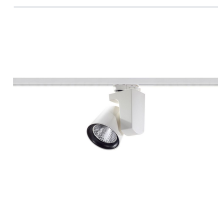

# Glamox S80 Strahler

**Artikel-Nr.** GLCFG-D878046BA3 **Hersteller** Glamox

Glamox S80 Strahler – konfigurierbar in verschiedenen Varianten.

## BESCHREIBUNG

Die **Glamox S80** Strahler ist in mehreren Varianten erhältlich. Wählen Sie die passende Konfiguration.

- Lichtfarben: 3000 K, 4000 K
- Lichtstrom 2000–3000 lm

Hochwertige LED-Beleuchtung von Glamox.