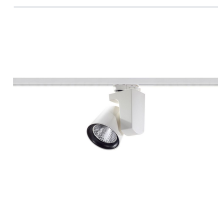

Glamox S80 Strahler

Artikel-Nr. GLCFG-AE37607025 **Hersteller** Glamox

Glamox S80 Strahler – konfigurierbar in verschiedenen Varianten.

TECHNISCHE DATEN

Article authenticity **Original product**

Condition of article **New**

BESCHREIBUNG

Die **Glamox S80** Strahler ist in mehreren Varianten erhältlich. Wählen Sie die passende Konfiguration.

- Lichtfarben: 3000 K, 4000 K
- Lichtstrom 2000–3000 lm

Hochwertige LED-Beleuchtung von Glamox.