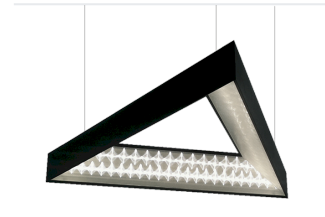

Glamox TRIANGLE-P650 Dekorationsleuchte

Artikel-Nr.GLCFG-52EDB6CA34 **Hersteller**Glamox

Glamox TRIANGLE-P650 Dekorationsleuchte – konfigurierbar in verschiedenen Varianten.

TECHNISCHE DATEN

Article authenticity **Original product**

Condition of article **New**

BESCHREIBUNG

Die **Glamox TRIANGLE-P650** Dekorationsleuchte ist in mehreren Varianten erhältlich. Wählen Sie die passende Konfiguration.

- Lichtfarben: 3000 K, 4000 K

Hochwertige LED-Beleuchtung von Glamox.